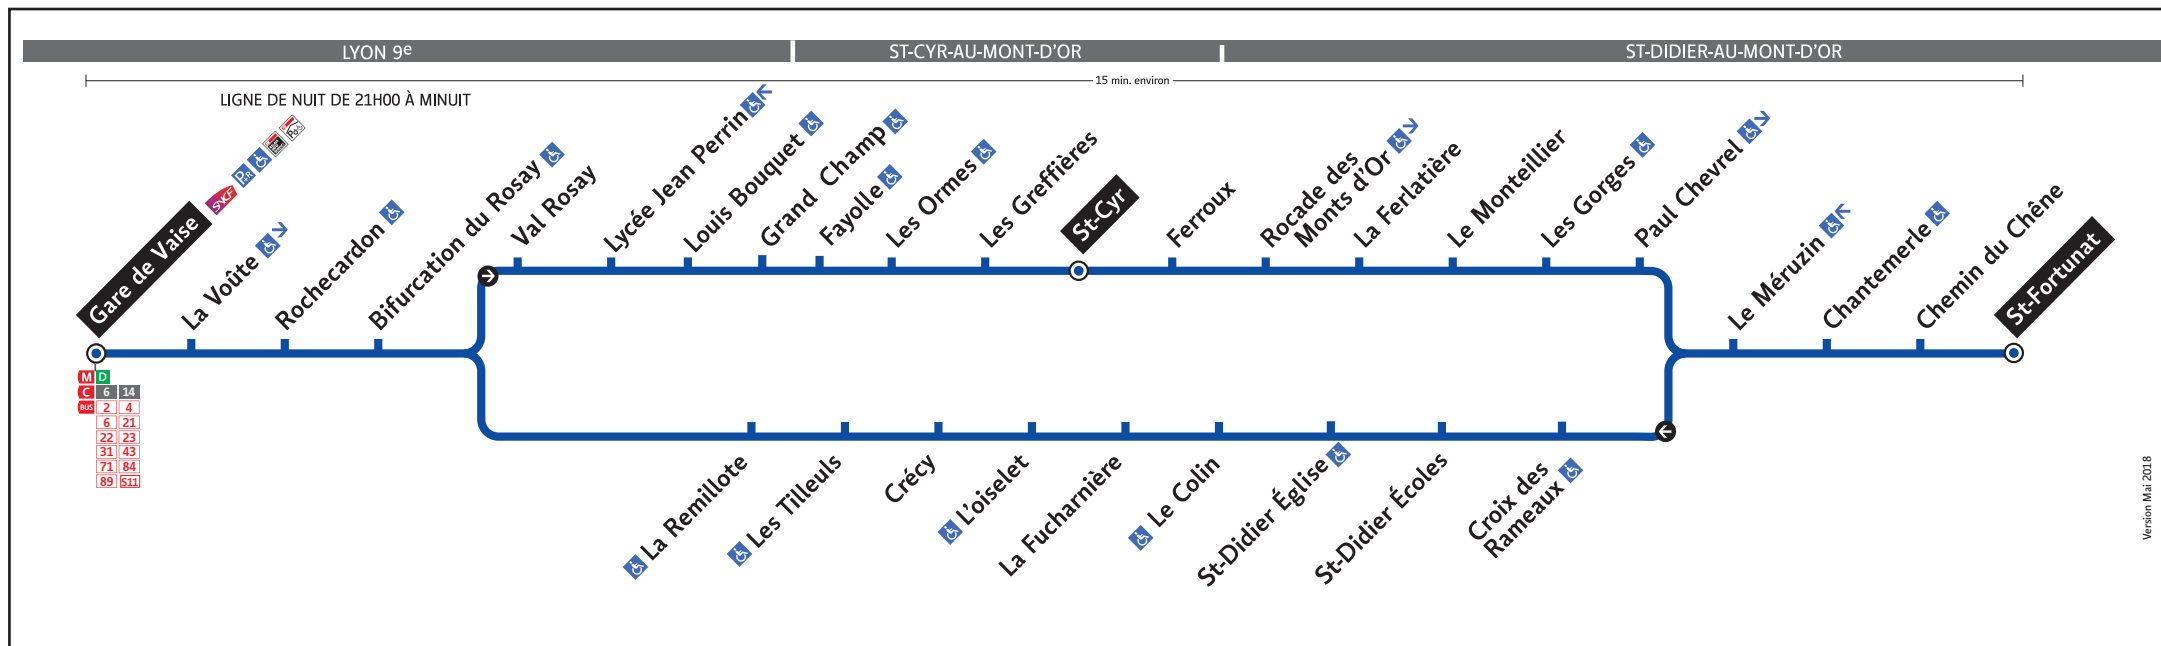

HORAIRES DE NUIT **BUS** 20/22

20/22

Gare de Vaise → St-Fortunat

DU 3 SEPT. 2018 AU 7 JUIL. 2019

Lundi au vendredi

	(1)	(1)	(1)	(1)	(1)
GARE DE VAISE	21.00	21.45	22.30	23.15	0.00
LYCEE JEAN PERRIN	21.05	21.50	22.35	23.20	0.05
ST CYR	21.11	21.56	22.41	23.26	0.11
ST FORTUNAT	21.19	22.04	22.49	23.34	0.19

(1) Par itinéraire ligne de nuit 20/22

Samedi

	(1)	(1)	(1)	(1)	(1)
GARE DE VAISE	21.00	21.45	22.30	23.15	0.00
LYCEE JEAN PERRIN	21.05	21.50	22.35	23.20	0.05
ST CYR	21.11	21.56	22.41	23.26	0.10
ST FORTUNAT	21.19	22.04	22.49	23.34	0.18

(1) Par itinéraire ligne de nuit 20/22

Dimanches et fêtes

	(1)	(1)	(1)	(1)	(1)
GARE DE VAISE	21.00	21.45	22.30	23.15	0.00
LYCEE JEAN PERRIN	21.05	21.50	22.35	23.20	0.04
ST CYR	21.11	21.56	22.41	23.26	0.10
ST FORTUNAT	21.19	22.04	22.49	23.34	0.18

(1) Par itinéraire ligne de nuit 20/22