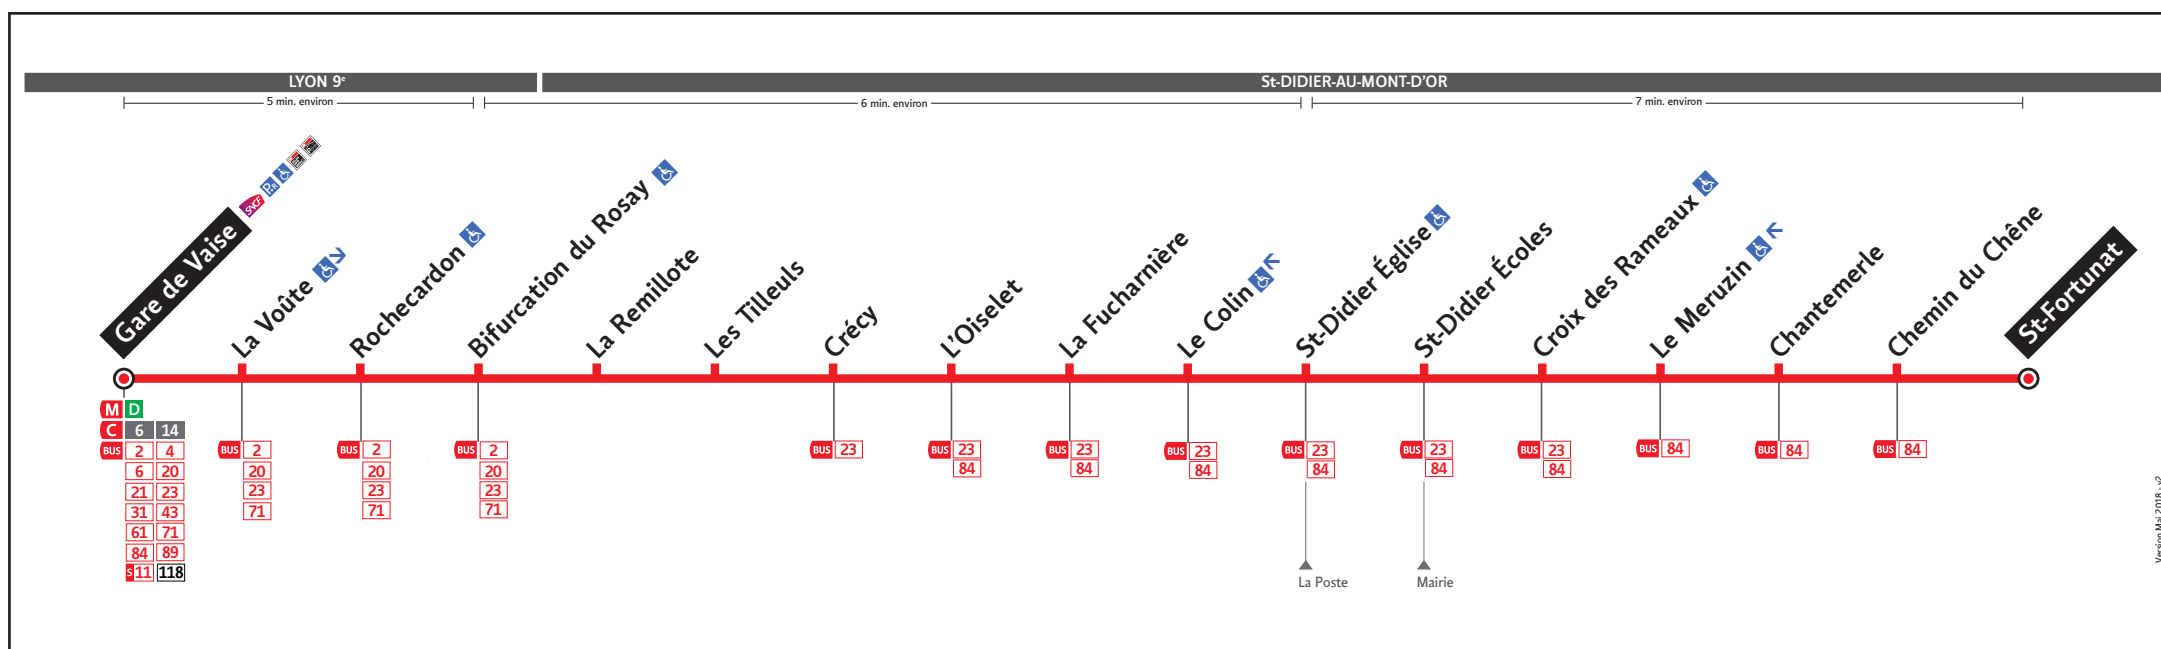

HORAIRES

DU 3 SEPT. 2018 AU 7 JUIL. 2019

Ligne

BUS **22**

● GARE DE VAISE ↔ SAINT-FORTUNAT

Les fiches horaires des lignes du réseau TCL sont consultables :

www.tcl.fr
m.tcl.fr

APPLI
TCL

ALLÔ TCL
04 26 10 12 12
(prix d'un appel local)

En agence TCL

Part-Dieu, Bellecour, La Soie, Grange
Blanche, Gorge de Loup et Givors

Dans un Relais Info Service

Part-Dieu Villette et Gare de Vaise

Pour connaître les horaires de passage de vos lignes à un point d'arrêt précis, sur www.tcl.fr, cliquez sur dans la rubrique «SERVICES» puis sélectionnez votre ligne et choisissez votre arrêt à la rubrique «HORAIRES À L'ARRÊT»

AVANT D'IMPRIMER,
PENSEZ À L'ENVIRONNEMENT
RCS RECLUS Lyon 308 077 635
Maquette et Composition : Groupe JOLIVE ORMES

HORAIRES VACANCES SCOLAIRES 2018/2019 *

- Du lundi 22 octobre au dimanche 4 novembre 2018
- Du lundi 24 décembre 2018 au dimanche 6 janvier 2019
- Du lundi 18 février au dimanche 3 mars 2019
- Du lundi 15 avril au dimanche 28 avril 2019
- Le vendredi 31 mai 2019

* Dates de vacances scolaires susceptibles de modifications)

Le réseau TCL ne fonctionne pas le 1er mai 2019.

VOTRE RELAIS INFO SERVICE *

Pour vous informer et vous renseigner sur le réseau TCL

Relais Info Service « Gare de Vaise »

Métro ligne D - Lundi au vendredi : 7h00 à 20h30
Station Gare de Vaise - Samedi : 9h00 à 20h30
2 place de Paris - Fermé le dimanche
Lyon 9ème

VOTRE AGENCE TCL *

Pour vous accompagner dans vos achats de titres de transport

Gorge de Loup (fermée de janvier à mai 2019 pour travaux)

Métro ligne D - Lundi au vendredi : 7h30 à 19h00
Station Gorge de Loup - Samedi : 9h00 à 18h00
56 rue Sgt Michel Berthet - Fermée le dimanche
Lyon 9ème

SYTRAL BOUGEZ, VIVEZ, AIMEZ !

Consultez la liste des Points Service TCL (tabacs et diffuseurs de presse portant l'enseigne TCL) de votre commune sur www.tcl.fr ou dans les guides tarifaires disponibles en agences TCL

* Horaires susceptibles de modification y compris pendant les vacances scolaires.