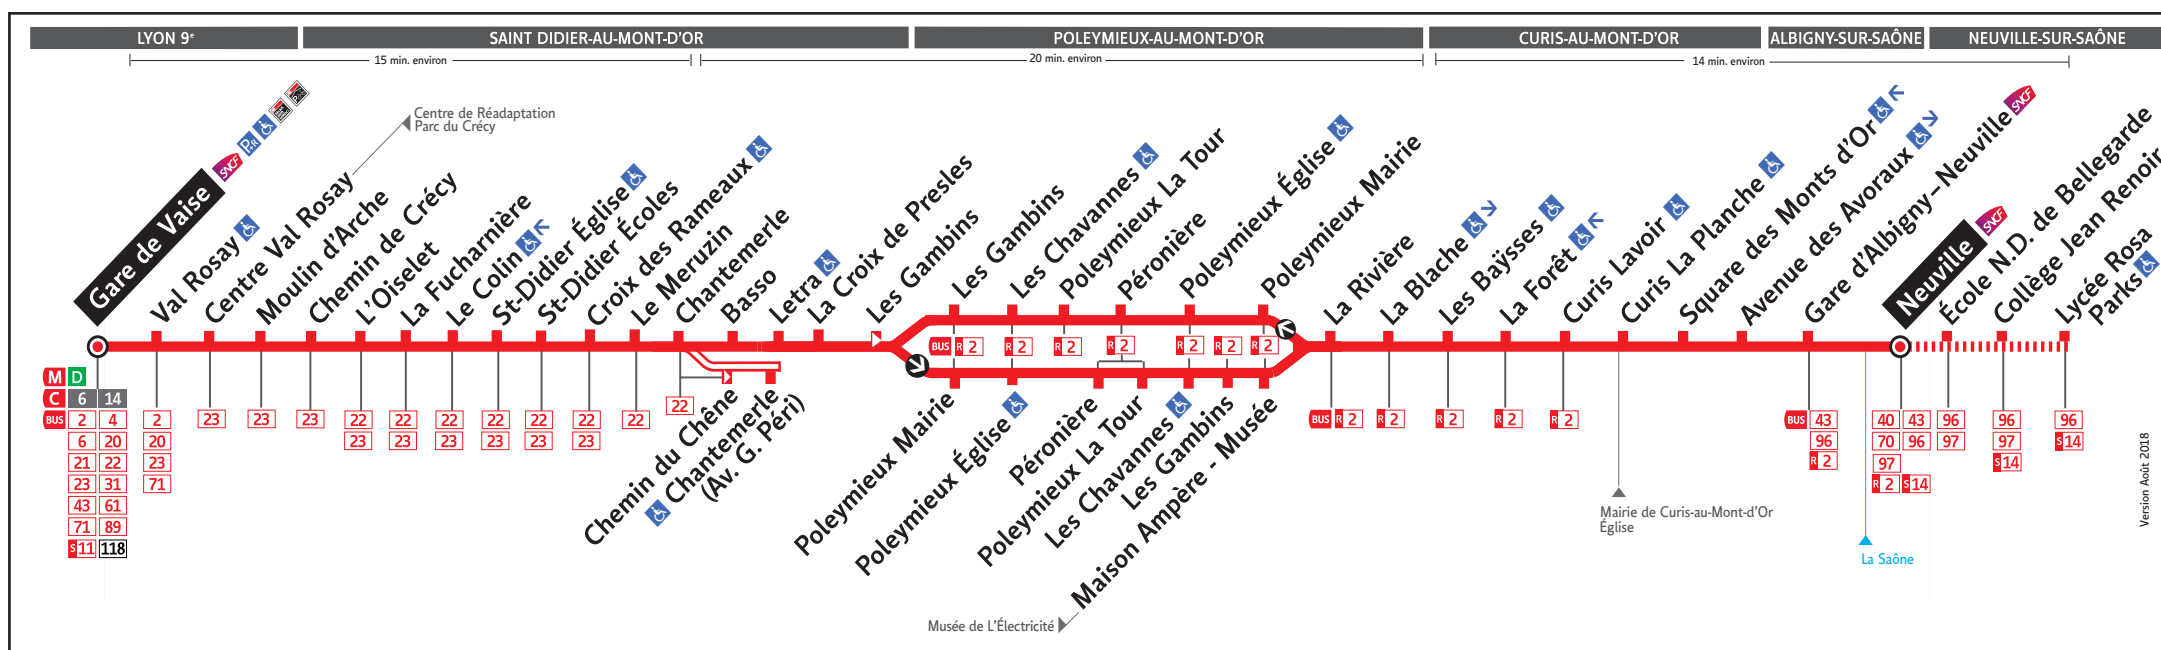

● GARE DE VAISE ↔ NEUVILLE

Les fiches horaires des lignes du réseau TCL sont consultables :

En agence TCL
Part-Dieu, Bellecour, La Soie, Grange
Blanche, Gorge de Loup et Givors

Dans un Relais Info Service
Part-Dieu Villette et Gare de Vaise

Pour connaître les horaires de passage de vos lignes à un point d'arrêt précis, sur www.tcl.fr, cliquez sur dans la rubrique «SERVICES» puis sélectionnez votre ligne et choisissez votre arrêt à la rubrique «HORAIRES À L'ARRÊT»

WANT'EMPIRER
PENSEZ À L'ENVIRONNEMENT
RCS REULIS Lyon 3008 077 635
Maquette et Composition : Groupe JOLIVE ORMES